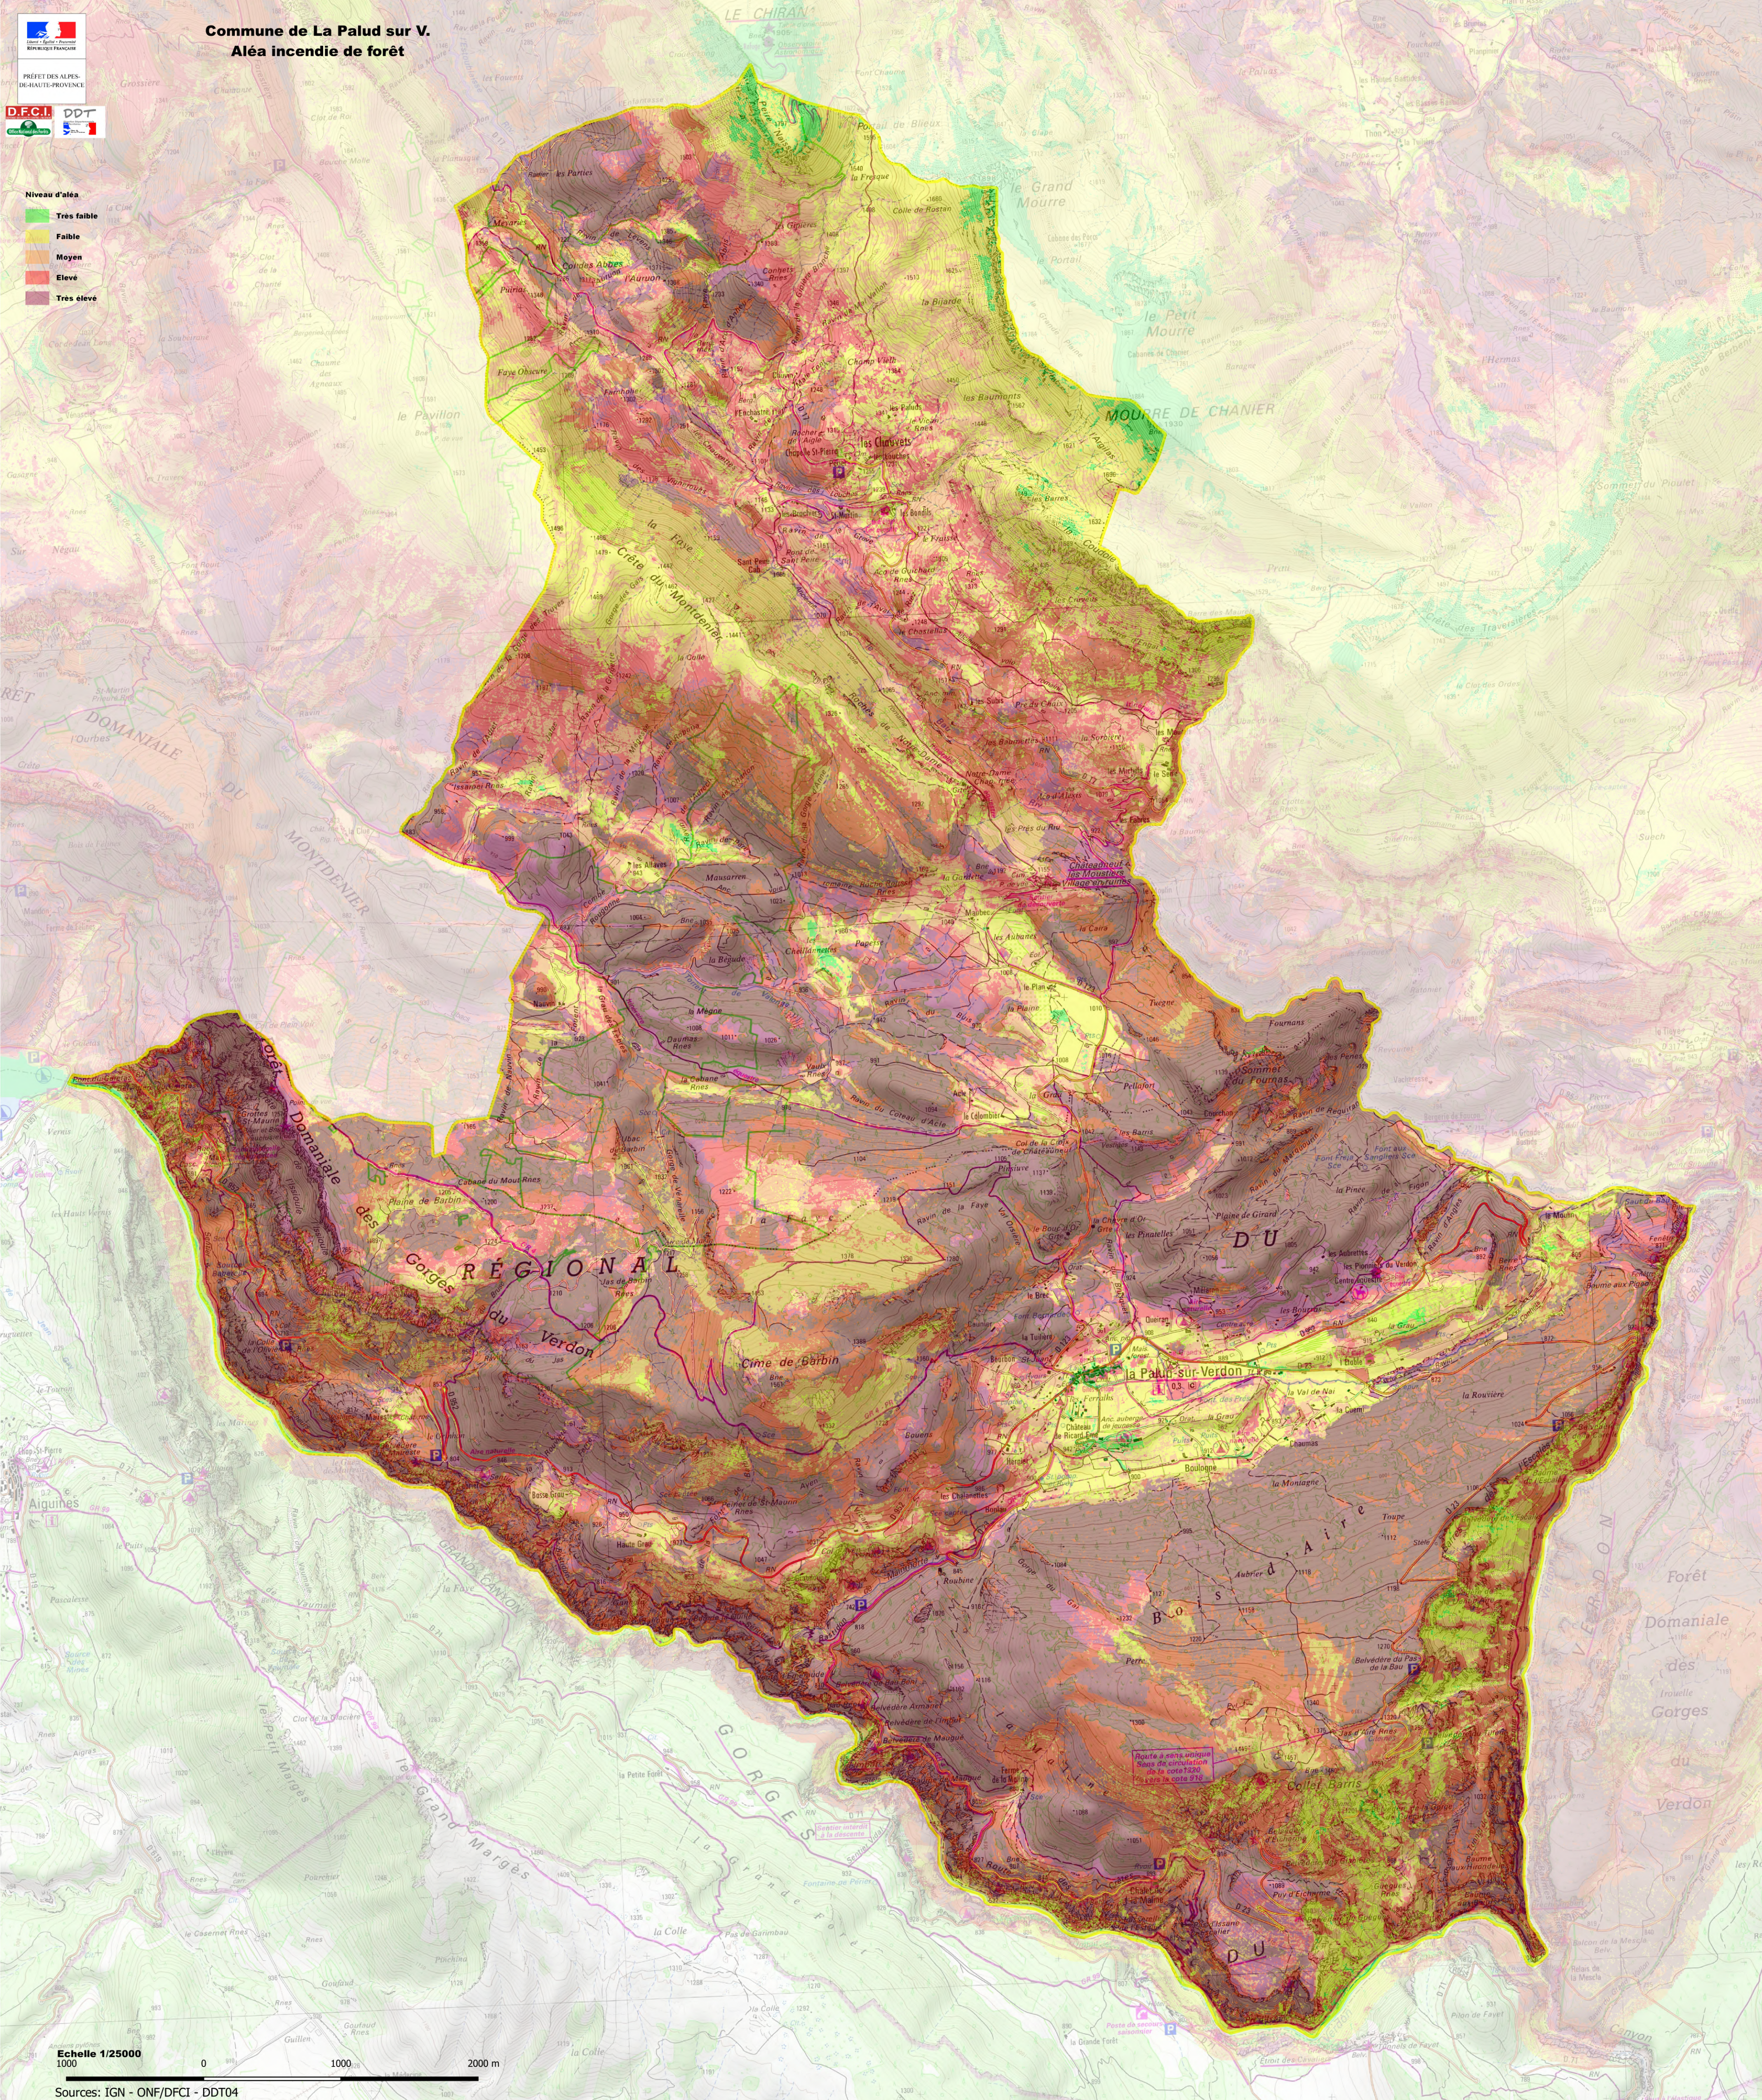

Commune de La Palud sur V.
Aléa incendie de forêt

Echelle 1/25000
0 1000 2000 m

Sources: IGN - ONF/DFCI - DDT04